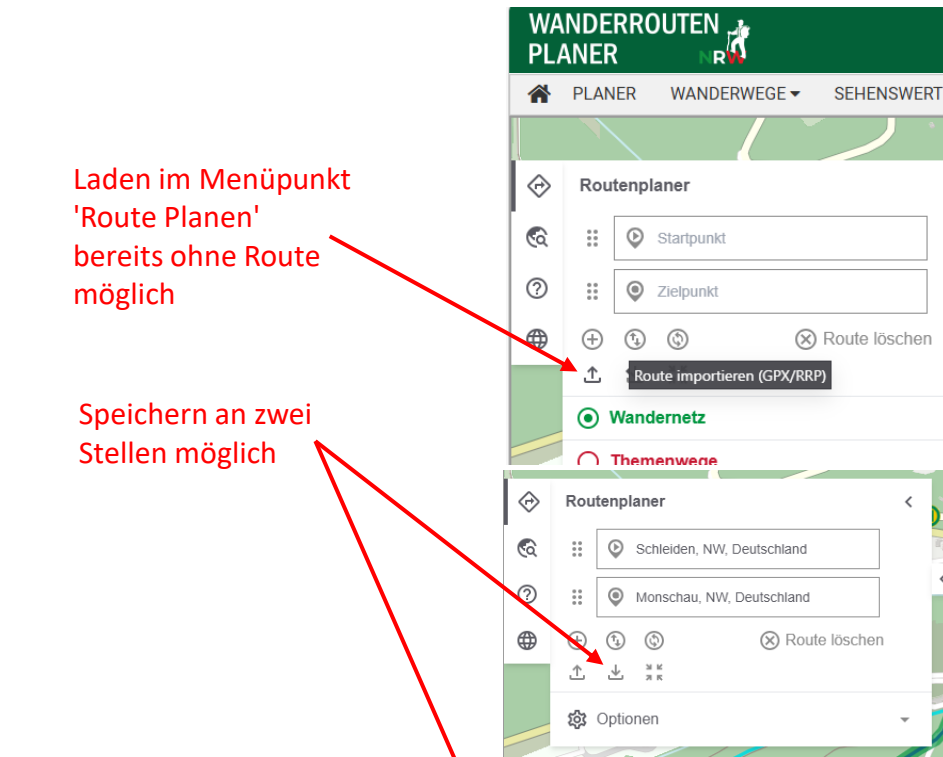

## Funktion 'Rückweg hinzufügen' (Routet vom Zielpunkt zurück zum Start)

Ursprünglicher Zielpunkt wird  
neuer Zwischenpunkt

Startpunkt wird auch Zielpunkt

## Routenplaner

Statistik zur Art der Oberfläche für jede berechnete Route

Auch für Routen außerhalb des Wandernetzes

*Umkreissuche findet jetzt auch Themenwege in der Nähe*

*alt:*

Bisher: Ein Menüpunkt für alle Funktionen

*neu:*

Kontextabhängig unterschieden nach Laden und Speichern etc.

Laden im Menüpunkt 'Route Planen' bereits ohne Route möglich

Speichern an zwei Stellen möglich

Speichern etc. für berechnete Route

*alt:*

Ein GPS-Track kann geladen und angezeigt werden

*neu:*

Bis zu drei GPS-Track können gleichzeitig angezeigt werden

*alt:*

Bisher: Eigener Menüpunkt

*neu:*

Drucken bei Routendetails

*alt:*

Bisher: Knopf oben rechts auf Karte