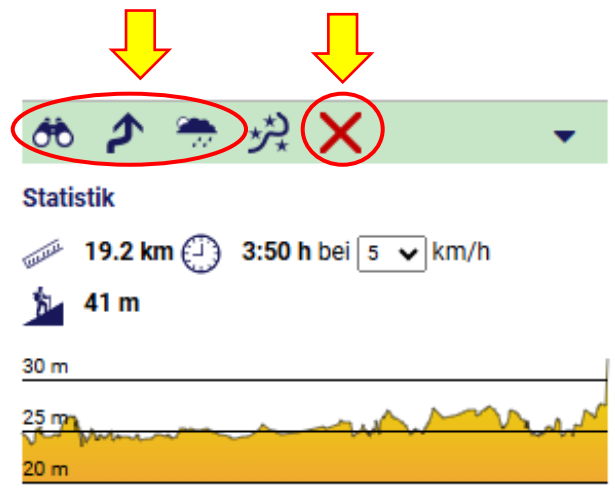

*neu:*

Bis zu drei GPS-Track können gleichzeitig angezeigt werden

*alt:*

Bisher: Eigener Menüpunkt

*neu:*

Drucken bei Routendetails

*alt:*

Bisher: Knopf oben rechts auf Karte

Legende muss extra  
eingblendet werden

*neu:*

Auswahl über Knopf unten rechts auf Karte

Legende jetzt integriert

*alt:*

Bisher: Menüpunkte unten links

*neu:*

Menüpunkte bei den Routendetails

*alt:*

Bisher: Eigenes Fenster mit Listendarstellung

Wettervorhersage entlang der Route:

	heute Vormittag	heute Nachmittag	morgen Vormittag	morgen Nachmittag	5-Tage Wetter
Orte	Himmel	Höchsttemperatur	Niederschlagsrisiko	Windrichtung	Windstärke
Aachen		6 °C	35 %		5 Bft.
Eschweiler		6 °C	35 %		4 Bft.
Langerwehe		6 °C	35 %		4 Bft.
Düren		7 °C	35 %		4 Bft.
Merzenich		6 °C	35 %		4 Bft.
Kerpen		7 °C	35 %		4 Bft.
Frechen		7 °C	35 %		4 Bft.
Köln		7 °C	35 %		4 Bft.