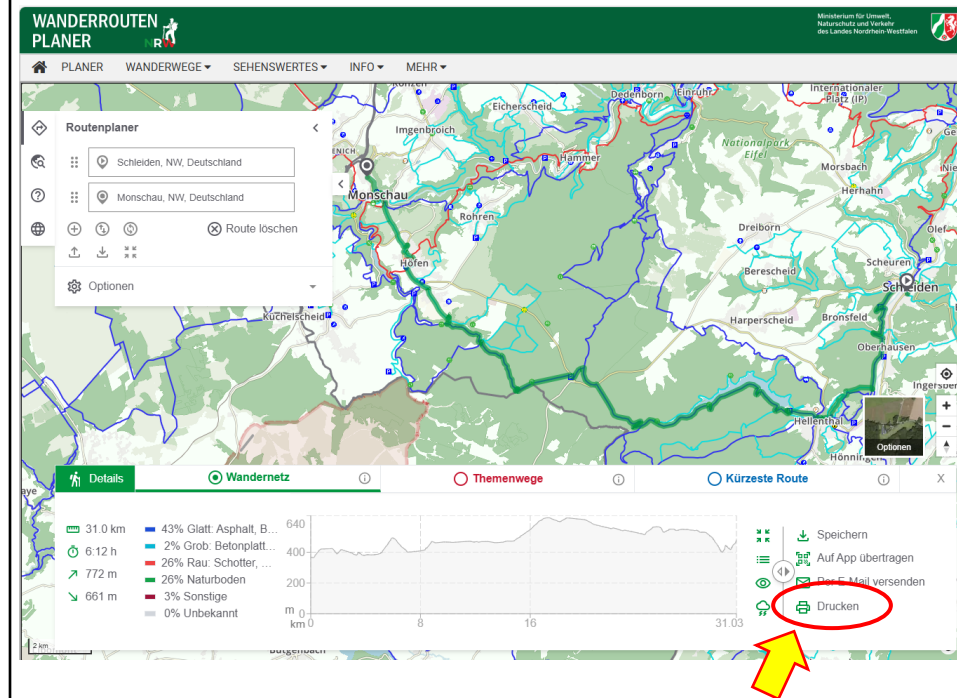

*neu:*

Bis zu drei GPS-Track können gleichzeitig angezeigt werden

*alt:*

Bisher: Eigener Menüpunkt

*neu:*

Drucken bei Routendetails

*alt:*

Bisher: Knopf oben rechts auf Karte

Legende muss extra  
eingblendet werden

*neu:*

Auswahl über Knopf unten rechts auf Karte

Legende jetzt integriert

*alt:*

Bisher: Menüpunkte unten links

*neu:*

Menüpunkte bei den Routendetails

*alt:*

Bisher: Eigenes Fenster mit Listendarstellung

Wettervorhersage entlang der Route:

	heute Vormittag	heute Nachmittag	morgen Vormittag	morgen Nachmittag	5-Tage Wetter
Orte	Himmel	Höchsttemperatur	Niederschlagsrisiko	Windrichtung	Windstärke
Aachen		6 °C	35 %		5 Bft.
Eschweiler		6 °C	35 %		4 Bft.
Langerwehe		6 °C	35 %		4 Bft.
Düren		7 °C	35 %		4 Bft.
Merzenich		6 °C	35 %		4 Bft.
Kerpen		7 °C	35 %		4 Bft.
Frechen		7 °C	35 %		4 Bft.
Köln		7 °C	35 %		4 Bft.