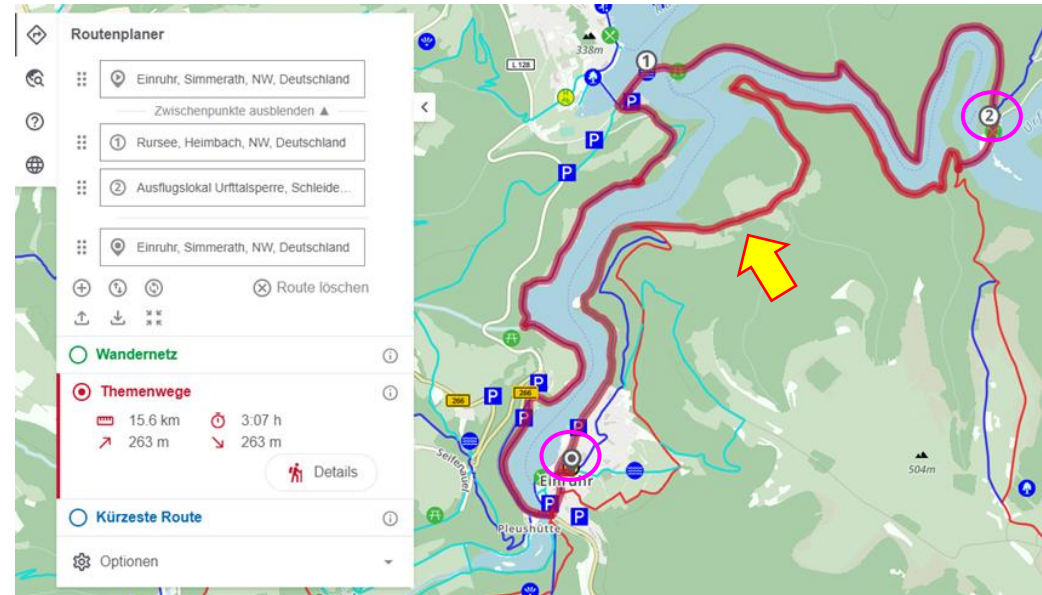

Routenplaner