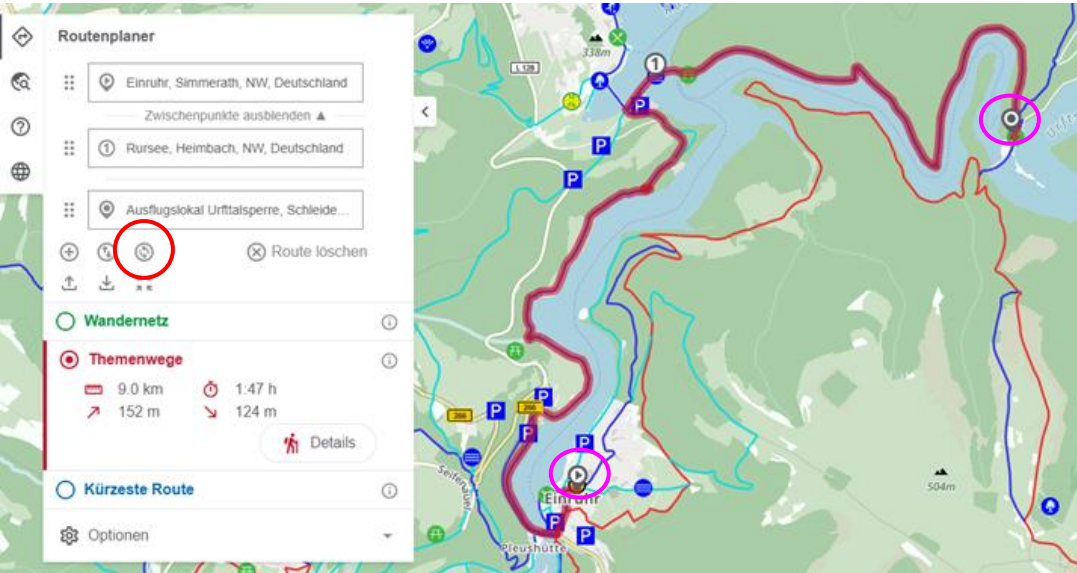

# Neue Kartenoberfläche 2026 Wanderrouutenplaner NRW

- Hauptunterschiede alt-neu -

Neue Funktionen

Vergleich alt-neu

Karte drehen und kippen (mit gedrückter rechter Maustaste)

Kartendrehung zurücksetzen

## 3-D-Ansicht mit Gebäuden (bei naher Zoomstufe)

## Funktion 'Rückweg hinzufügen' (Routet vom Zielpunkt zurück zum Start)

Ursprünglicher Zielpunkt wird  
neuer Zwischenpunkt

Startpunkt wird auch Zielpunkt

*neu:*

Bis zu drei GPS-Track können gleichzeitig angezeigt werden

*alt:*

Bisher: Eigener Menüpunkt

*neu:*

Drucken bei Routendetails

*alt:*

Bisher: Knopf oben rechts auf Karte