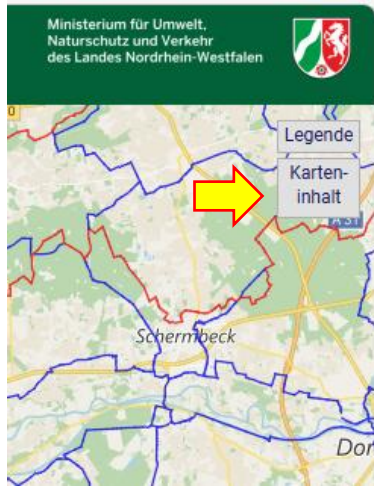

*neu:*

Bis zu drei GPS-Track können gleichzeitig angezeigt werden

*alt:*

Bisher: Eigener Menüpunkt

*neu:*

Drucken bei Routendetails

*alt:*

Bisher: Knopf oben rechts auf Karte

Legende muss extra  
eingblendet werden

*neu:*

Auswahl über Knopf unten rechts auf Karte

Legende jetzt integriert

*alt:*

Bisher: Menüpunkte unten links

*neu:*

Menüpunkte bei den Routendetails