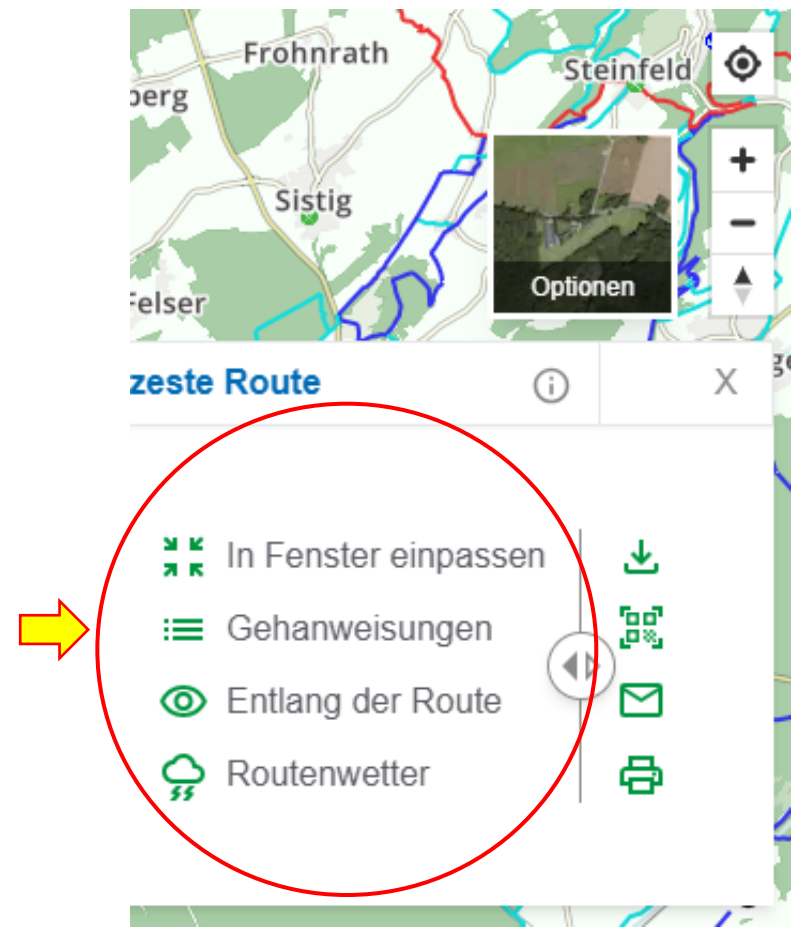

*neu:*

Bis zu drei GPS-Track können gleichzeitig angezeigt werden

*alt:*

Bisher: Eigener Menüpunkt

*neu:*

Drucken bei Routendetails

*alt:*

Bisher: Knopf oben rechts auf Karte

Legende muss extra  
eingblendet werden

*neu:*

Auswahl über Knopf unten rechts auf Karte

Legende jetzt integriert

*alt:*

Bisher: Menüpunkte unten links

*neu:*

Menüpunkte bei den Routendetails

*alt:*

Bisher: Eigenes Fenster mit Listendarstellung

Wettervorhersage entlang der Route:

	heute Vormittag	heute Nachmittag	morgen Vormittag	morgen Nachmittag	5-Tage Wetter
Orte	Himmel	Höchsttemperatur	Niederschlagsrisiko	Windrichtung	Windstärke
Aachen		6 °C	35 %		5 Bft.
Eschweiler		6 °C	35 %		4 Bft.
Langerwehe		6 °C	35 %		4 Bft.
Düren		7 °C	35 %		4 Bft.
Merzenich		6 °C	35 %		4 Bft.
Kerpen		7 °C	35 %		4 Bft.
Frechen		7 °C	35 %		4 Bft.
Köln		7 °C	35 %		4 Bft.