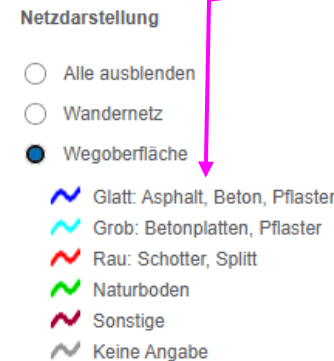

*neu:*

Bis zu drei GPS-Track können gleichzeitig angezeigt werden

*alt:*

Bisher: Eigener Menüpunkt

*neu:*

Drucken bei Routendetails

*alt:*

Bisher: Knopf oben rechts auf Karte

Legende muss extra  
eingblendet werden

*neu:*

Auswahl über Knopf unten rechts auf Karte

Legende jetzt integriert

*alt:*

Bisher: Menüpunkte unten links

*neu:*

Menüpunkte bei den Routendetails