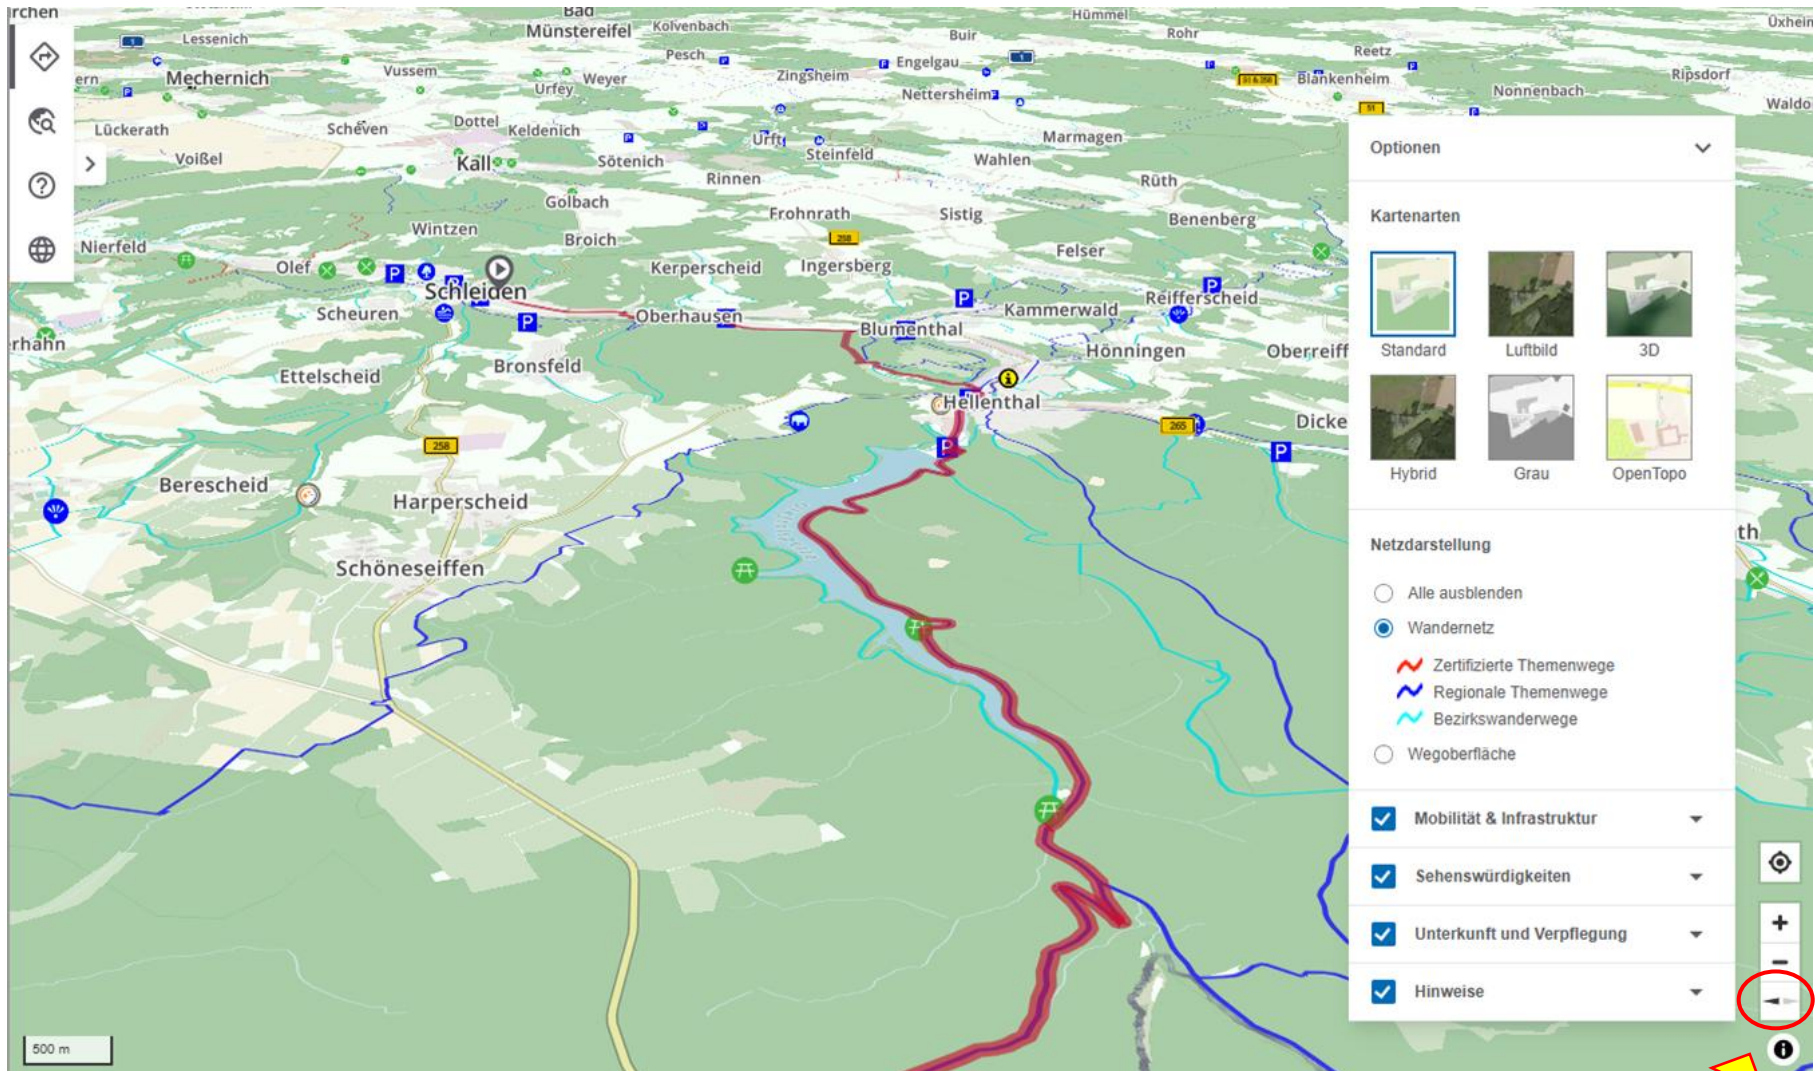

# Neue Kartenoberfläche 2026 Wanderrouutenplaner NRW

- Hauptunterschiede alt-neu -

Neue Funktionen

Vergleich alt-neu

Karte drehen und kippen (mit gedrückter rechter Maustaste)

Kartendrehung zurücksetzen

## 3-D-Ansicht mit Gebäuden (bei naher Zoomstufe)

## Funktion 'Rückweg hinzufügen' (Routet vom Zielpunkt zurück zum Start)

Ursprünglicher Zielpunkt wird  
neuer Zwischenpunkt

Startpunkt wird auch Zielpunkt

*neu:*

Bis zu drei GPS-Track können gleichzeitig angezeigt werden

*alt:*

Bisher: Eigener Menüpunkt

*neu:*

Drucken bei Routendetails

*alt:*

Bisher: Knopf oben rechts auf Karte