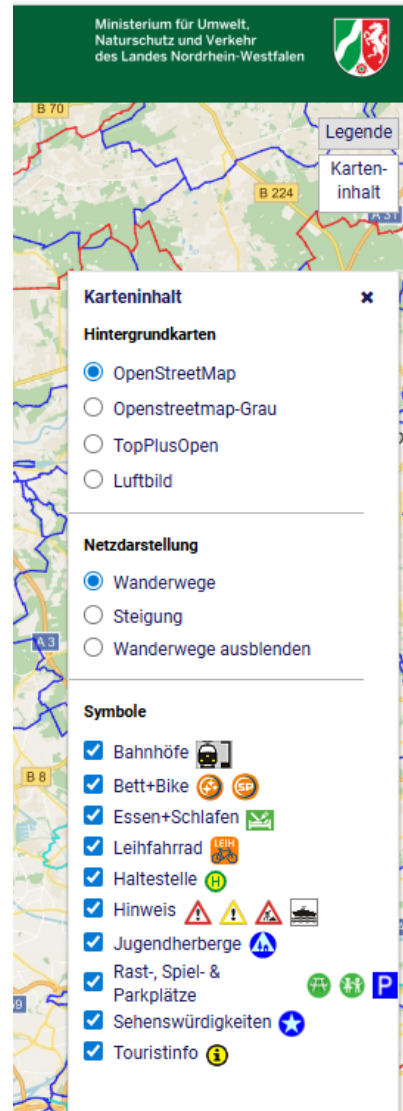

*neu:*

Bis zu drei GPS-Track können gleichzeitig angezeigt werden

*alt:*

Bisher: Eigener Menüpunkt

*neu:*

Drucken bei Routendetails

*alt:*

Bisher: Knopf oben rechts auf Karte

Legende muss extra  
eingblendet werden

*neu:*

Auswahl über Knopf unten rechts auf Karte

Legende jetzt integriert

*alt:*

Bisher: Menüpunkte unten links

*neu:*

Menüpunkte bei den Routendetails

*alt:*

Bisher: Eigenes Fenster mit Listendarstellung

Wettervorhersage entlang der Route:

	heute Vormittag	heute Nachmittag	morgen Vormittag	morgen Nachmittag	5-Tage Wetter
Orte	Himmel	Höchsttemperatur	Niederschlagsrisiko	Windrichtung	Windstärke
Aachen		6 °C	35 %		5 Bft.
Eschweiler		6 °C	35 %		4 Bft.
Langerwehe		6 °C	35 %		4 Bft.
Düren		7 °C	35 %		4 Bft.
Merzenich		6 °C	35 %		4 Bft.
Kerpen		7 °C	35 %		4 Bft.
Frechen		7 °C	35 %		4 Bft.
Köln		7 °C	35 %		4 Bft.