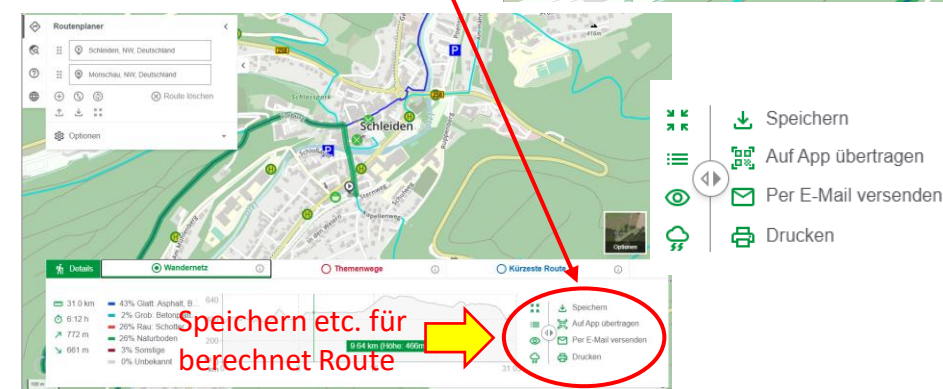

## Funktion 'Rückweg hinzufügen' (Routet vom Zielpunkt zurück zum Start)

Ursprünglicher Zielpunkt wird  
neuer Zwischenpunkt

Startpunkt wird auch Zielpunkt

## Routenplaner

Statistik zur Art der Oberfläche für jede berechnete Route

Auch für Routen außerhalb des Wandernetzes

*Umkreissuche findet jetzt auch Themenwege in der Nähe*

*alt:*

Bisher: Ein Menüpunkt für alle Funktionen

*neu:*

Kontextabhängig unterschieden nach Laden und Speichern etc.

Laden im Menüpunkt 'Route Planen' bereits ohne Route möglich

Speichern an zwei Stellen möglich

Speichern etc. für berechnete Route

*alt:*

Ein GPS-Track kann geladen und angezeigt werden

*neu:*

Bis zu drei GPS-Track können gleichzeitig angezeigt werden

*alt:*

Bisher: Eigener Menüpunkt

*neu:*

Drucken bei Routendetails

*alt:*

Bisher: Knopf oben rechts auf Karte