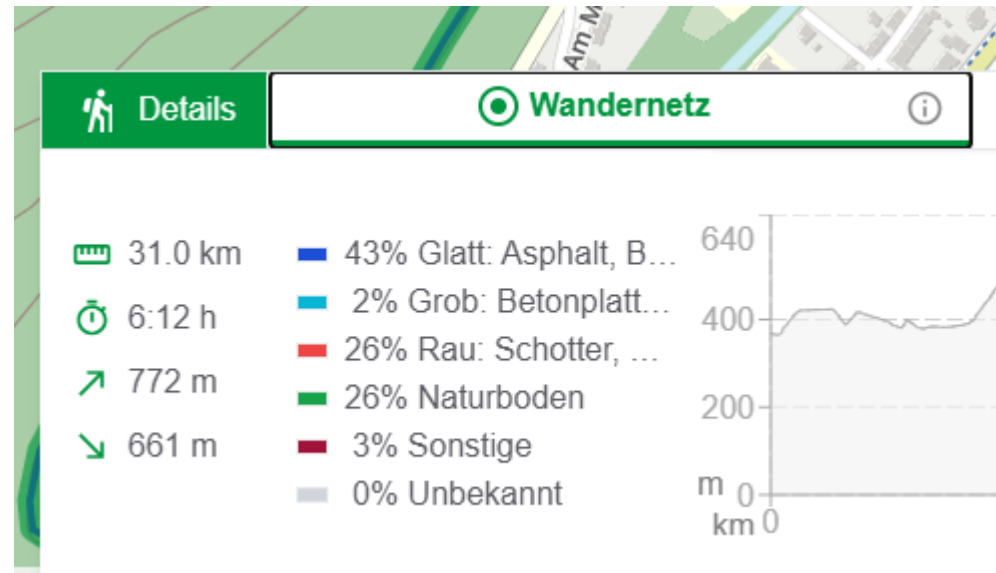

## 3-D-Ansicht mit Gebäuden (bei naher Zoomstufe)

## Funktion 'Rückweg hinzufügen' (Routet vom Zielpunkt zurück zum Start)

Ursprünglicher Zielpunkt wird  
neuer Zwischenpunkt

Startpunkt wird auch Zielpunkt

## Routenplaner

Statistik zur Art der Oberfläche für jede berechnete Route

Auch für Routen außerhalb des Wandernetzes

*Umkreissuche findet jetzt auch Themenwege in der Nähe*

*alt:*

Bisher: Ein Menüpunkt für alle Funktionen

*neu:*

Bis zu drei GPS-Track können gleichzeitig angezeigt werden

*alt:*

Bisher: Eigener Menüpunkt

*neu:*

Drucken bei Routendetails

*alt:*

Bisher: Knopf oben rechts auf Karte