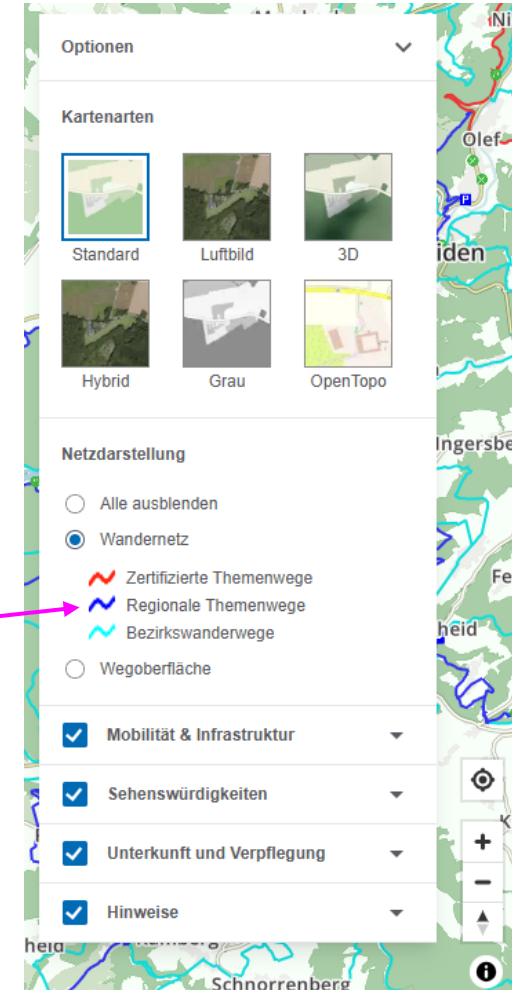

*neu:*

Bis zu drei GPS-Track können gleichzeitig angezeigt werden

*alt:*

Bisher: Eigener Menüpunkt

*neu:*

Drucken bei Routendetails

*alt:*

Bisher: Knopf oben rechts auf Karte

Legende muss extra  
eingblendet werden

*neu:*

Auswahl über Knopf unten rechts auf Karte

Legende jetzt integriert

*alt:*

Bisher: Menüpunkte unten links

*neu:*

Menüpunkte bei den Routendetails

*alt:*

Bisher: Eigenes Fenster mit Listendarstellung

Wettervorhersage entlang der Route:

	heute Vormittag	heute Nachmittag	morgen Vormittag	morgen Nachmittag	5-Tage Wetter
Orte	Himmel	Höchsttemperatur	Niederschlagsrisiko	Windrichtung	Windstärke
Aachen		6 °C	35 %		5 Bft.
Eschweiler		6 °C	35 %		4 Bft.
Langerwehe		6 °C	35 %		4 Bft.
Düren		7 °C	35 %		4 Bft.
Merzenich		6 °C	35 %		4 Bft.
Kerpen		7 °C	35 %		4 Bft.
Frechen		7 °C	35 %		4 Bft.
Köln		7 °C	35 %		4 Bft.