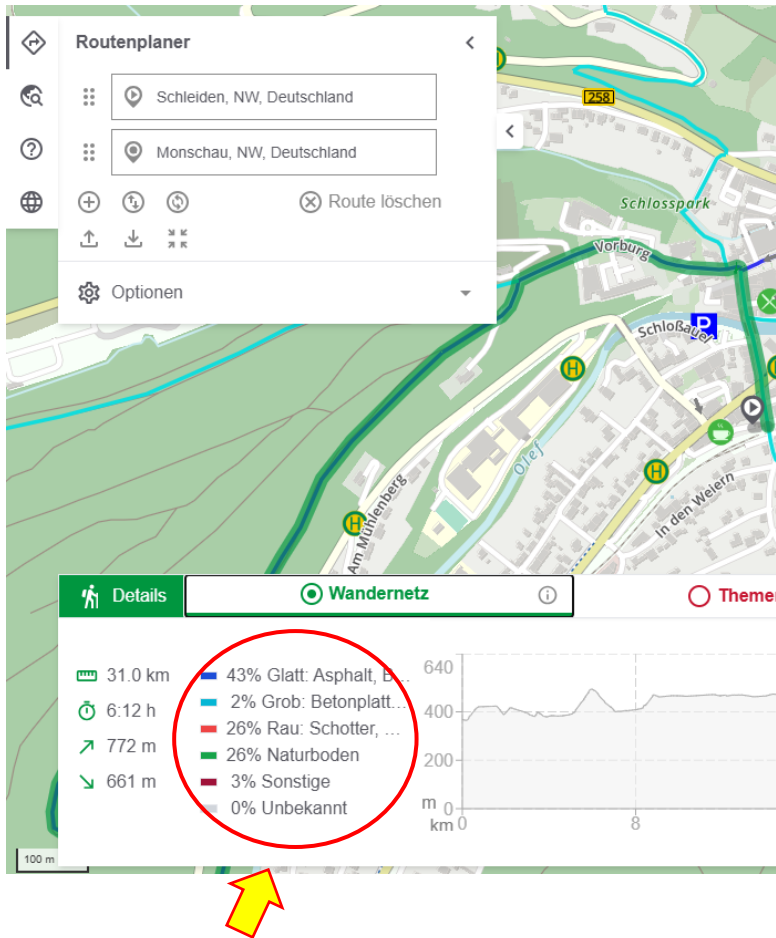

## 3-D-Ansicht mit Gebäuden (bei naher Zoomstufe)

## Funktion 'Rückweg hinzufügen' (Routet vom Zielpunkt zurück zum Start)

Ursprünglicher Zielpunkt wird  
neuer Zwischenpunkt

Startpunkt wird auch Zielpunkt

## Routenplaner

Statistik zur Art der Oberfläche für jede berechnete Route

Auch für Routen außerhalb des Wandernetzes

*Umkreissuche findet jetzt auch Themenwege in der Nähe*

*alt:*

Bisher: Ein Menüpunkt für alle Funktionen

*neu:*

Bis zu drei GPS-Track können gleichzeitig angezeigt werden

*alt:*

Bisher: Eigener Menüpunkt

*neu:*

Drucken bei Routendetails

*alt:*

Bisher: Knopf oben rechts auf Karte