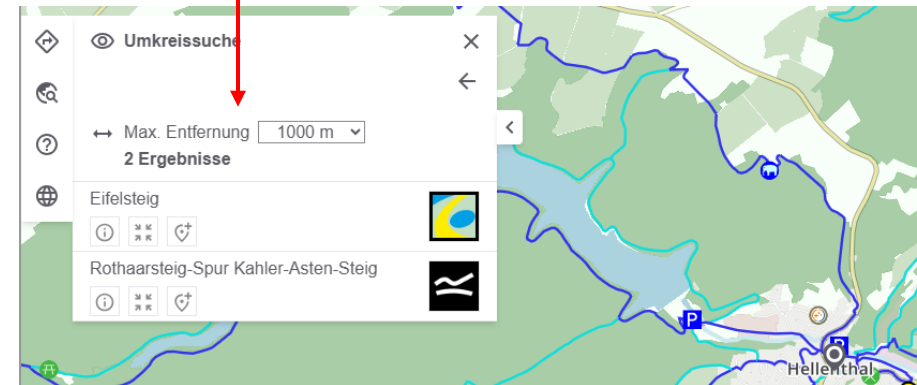

## Funktion 'Rückweg hinzufügen' (Routet vom Zielpunkt zurück zum Start)

Ursprünglicher Zielpunkt wird  
neuer Zwischenpunkt

Startpunkt wird auch Zielpunkt

## Routenplaner

Statistik zur Art der Oberfläche für jede berechnete Route

Auch für Routen außerhalb des Wandernetzes

*Umkreissuche findet jetzt auch Themenwege in der Nähe*

*alt:*

Bisher: Ein Menüpunkt für alle Funktionen

*neu:*

Kontextabhängig unterschieden nach Laden und Speichern etc.

Laden im Menüpunkt 'Route Planen' bereits ohne Route möglich

Speichern an zwei Stellen möglich

Speichern etc. für berechnete Route

*alt:*

Ein GPS-Track kann geladen und angezeigt werden

*neu:*

Bis zu drei GPS-Track können gleichzeitig angezeigt werden

*alt:*

Bisher: Eigener Menüpunkt

*neu:*

Drucken bei Routendetails

*alt:*

Bisher: Knopf oben rechts auf Karte