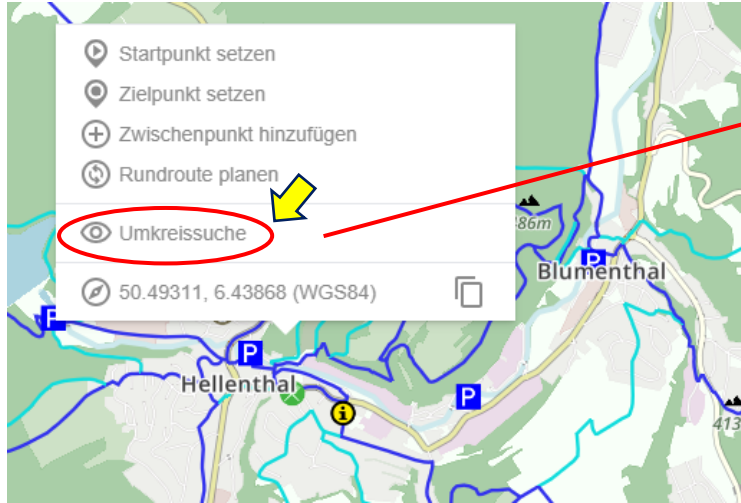

## Funktion 'Rückweg hinzufügen' (Routet vom Zielpunkt zurück zum Start)

Ursprünglicher Zielpunkt wird  
neuer Zwischenpunkt

Startpunkt wird auch Zielpunkt

## Routenplaner

Statistik zur Art der Oberfläche für jede berechnete Route

Auch für Routen außerhalb des Wandernetzes

*Umkreissuche findet jetzt auch Themenwege in der Nähe*

*alt:*

Bisher: Ein Menüpunkt für alle Funktionen