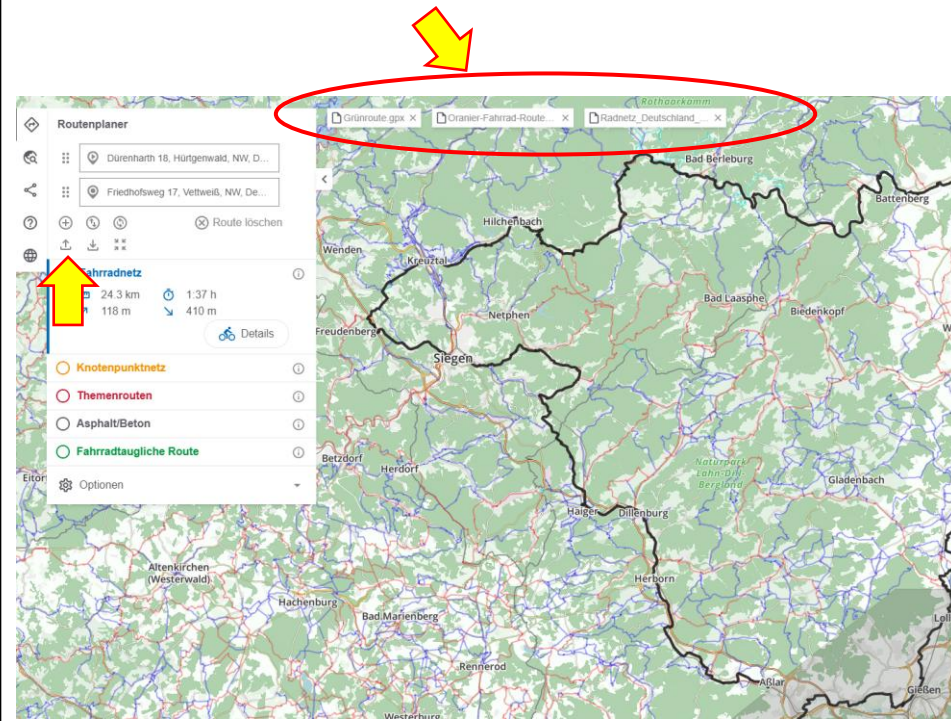

## Routenplaner

Statistik zur Art der Oberfläche für jede berechnete Route

Auch für Routen außerhalb des Wandernetzes

*Umkreissuche findet jetzt auch Themenwege in der Nähe*

*alt:*

Bisher: Ein Menüpunkt für alle Funktionen

*neu:*

Kontextabhängig unterschieden nach Laden und Speichern etc.

Laden im Menüpunkt 'Route Planen' bereits ohne Route möglich

Speichern an zwei Stellen möglich

Speichern etc. für berechnete Route

*alt:*

Ein GPS-Track kann geladen und angezeigt werden

*neu:*

Bis zu drei GPS-Track können gleichzeitig angezeigt werden

*alt:*

Bisher: Eigener Menüpunkt

*neu:*

Drucken bei Routendetails

*alt:*

Bisher: Knopf oben rechts auf Karte

Legende muss extra  
eingblendet werden

*neu:*

Auswahl über Knopf unten rechts auf Karte

Legende jetzt integriert

*alt:*

Bisher: Menüpunkte unten links

*neu:*

Menüpunkte bei den Routendetails