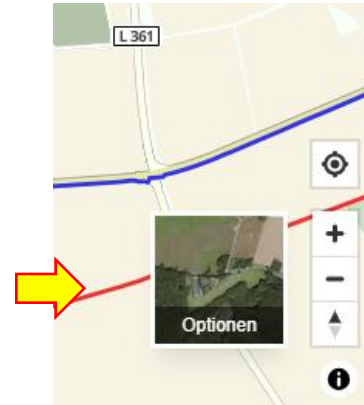

*neu:*

Bis zu drei GPS-Track können gleichzeitig angezeigt werden

*alt:*

Bisher: Eigener Menüpunkt

*neu:*

Drucken bei Routendetails

*alt:*

Bisher: Knopf oben rechts auf Karte

Legende muss extra  
eingblendet werden

*neu:*

Auswahl über Knopf unten rechts auf Karte

Legende jetzt integriert

*alt:*

Bisher: Menüpunkte unten links

*neu:*

Menüpunkte bei den Routendetails