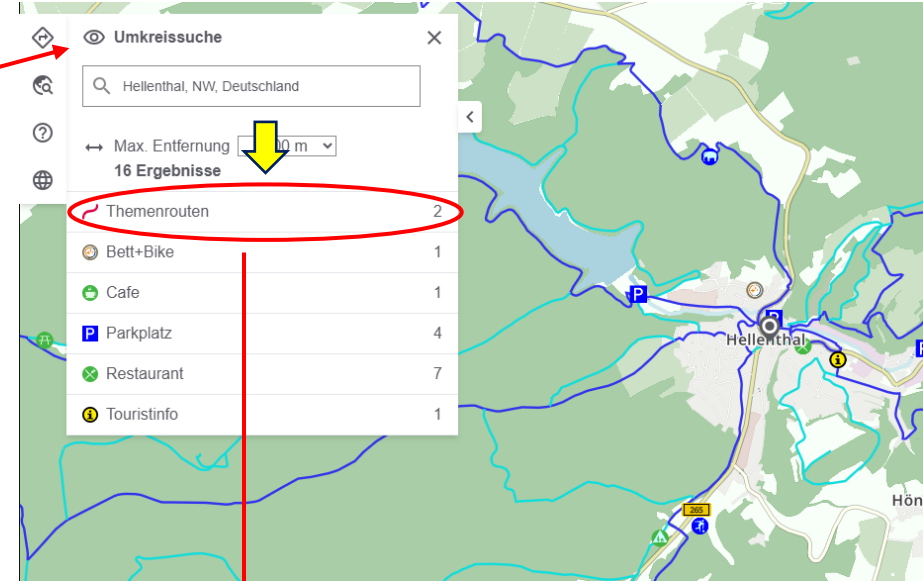

## Funktion 'Rückweg hinzufügen' (Routet vom Zielpunkt zurück zum Start)

Ursprünglicher Zielpunkt wird  
neuer Zwischenpunkt

Startpunkt wird auch Zielpunkt

## Routenplaner

Statistik zur Art der Oberfläche für jede berechnete Route

Auch für Routen außerhalb des Wandernetzes

*Umkreissuche findet jetzt auch Themenwege in der Nähe*

*alt:*

Bisher: Ein Menüpunkt für alle Funktionen

*neu:*

Kontextabhängig unterschieden nach Laden und Speichern etc.

Laden im Menüpunkt 'Route Planen' bereits ohne Route möglich

Speichern an zwei Stellen möglich

Speichern etc. für berechnete Route

*alt:*

Ein GPS-Track kann geladen und angezeigt werden

*neu:*

Bis zu drei GPS-Track können gleichzeitig angezeigt werden

*alt:*

Bisher: Eigener Menüpunkt

*neu:*

Drucken bei Routendetails

*alt:*

Bisher: Knopf oben rechts auf Karte